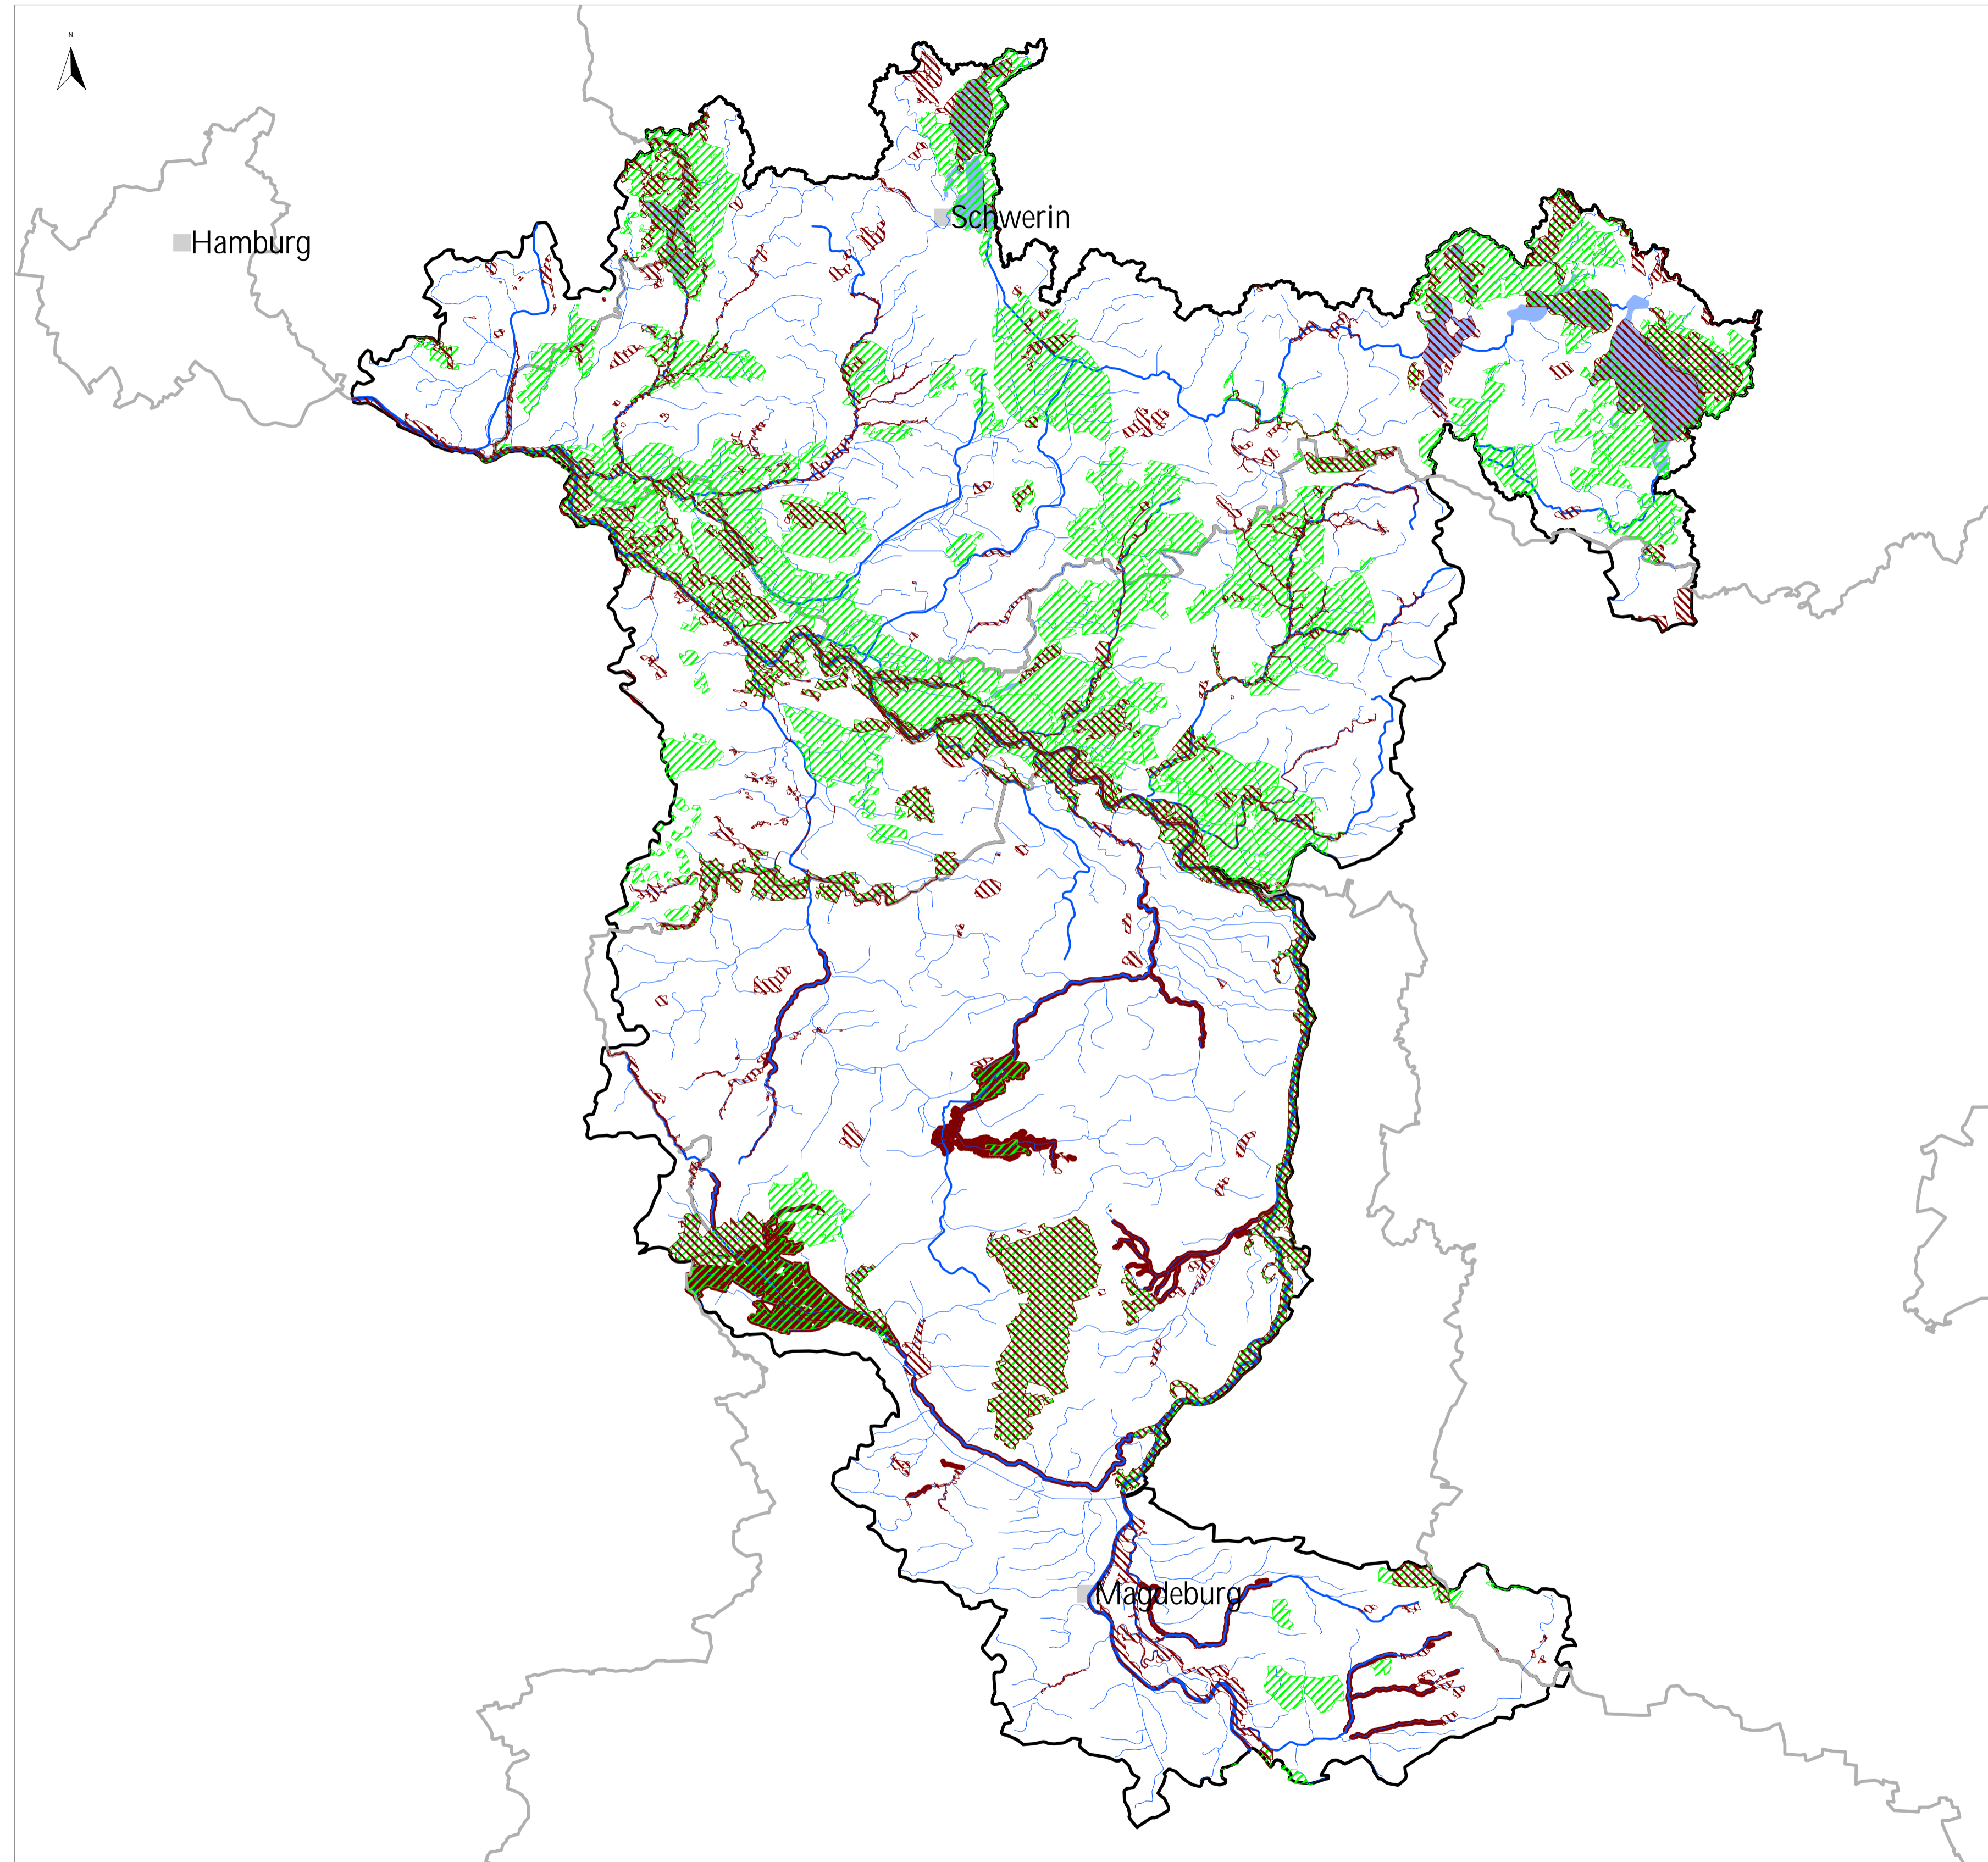

Koordinierungsraum Mittlere Elbe/Elde, Karte 3.3: Schutzgebiete III: Habitatschutzgebiete (FFH), Vogelschutzgebiete

- Habitatschutzgebiete (FFH)
- Habitatschutzgebiete (FFH)
- Vogelschutzgebiete
- bedeutende Seen
- Fließgewässer mit Einzugsgebiet > 10 km²
- Staatsgrenzen
- Ländergrenzen
- Grenze des Koordinierungsraums
- Städte > 50000 Einwohner

This product includes geographical data licensed from European National Mapping Agencies. (c)EuroGeographics

ATKIS(R), DLM1000; Copyright(c) Bundesamt für Kartographie und Geodäsie, 2003

Realisation: 

Montag, 17. August 2009 15:58

SCALE 1 : 500.000
10 0 10 20 30
KILOMETERS