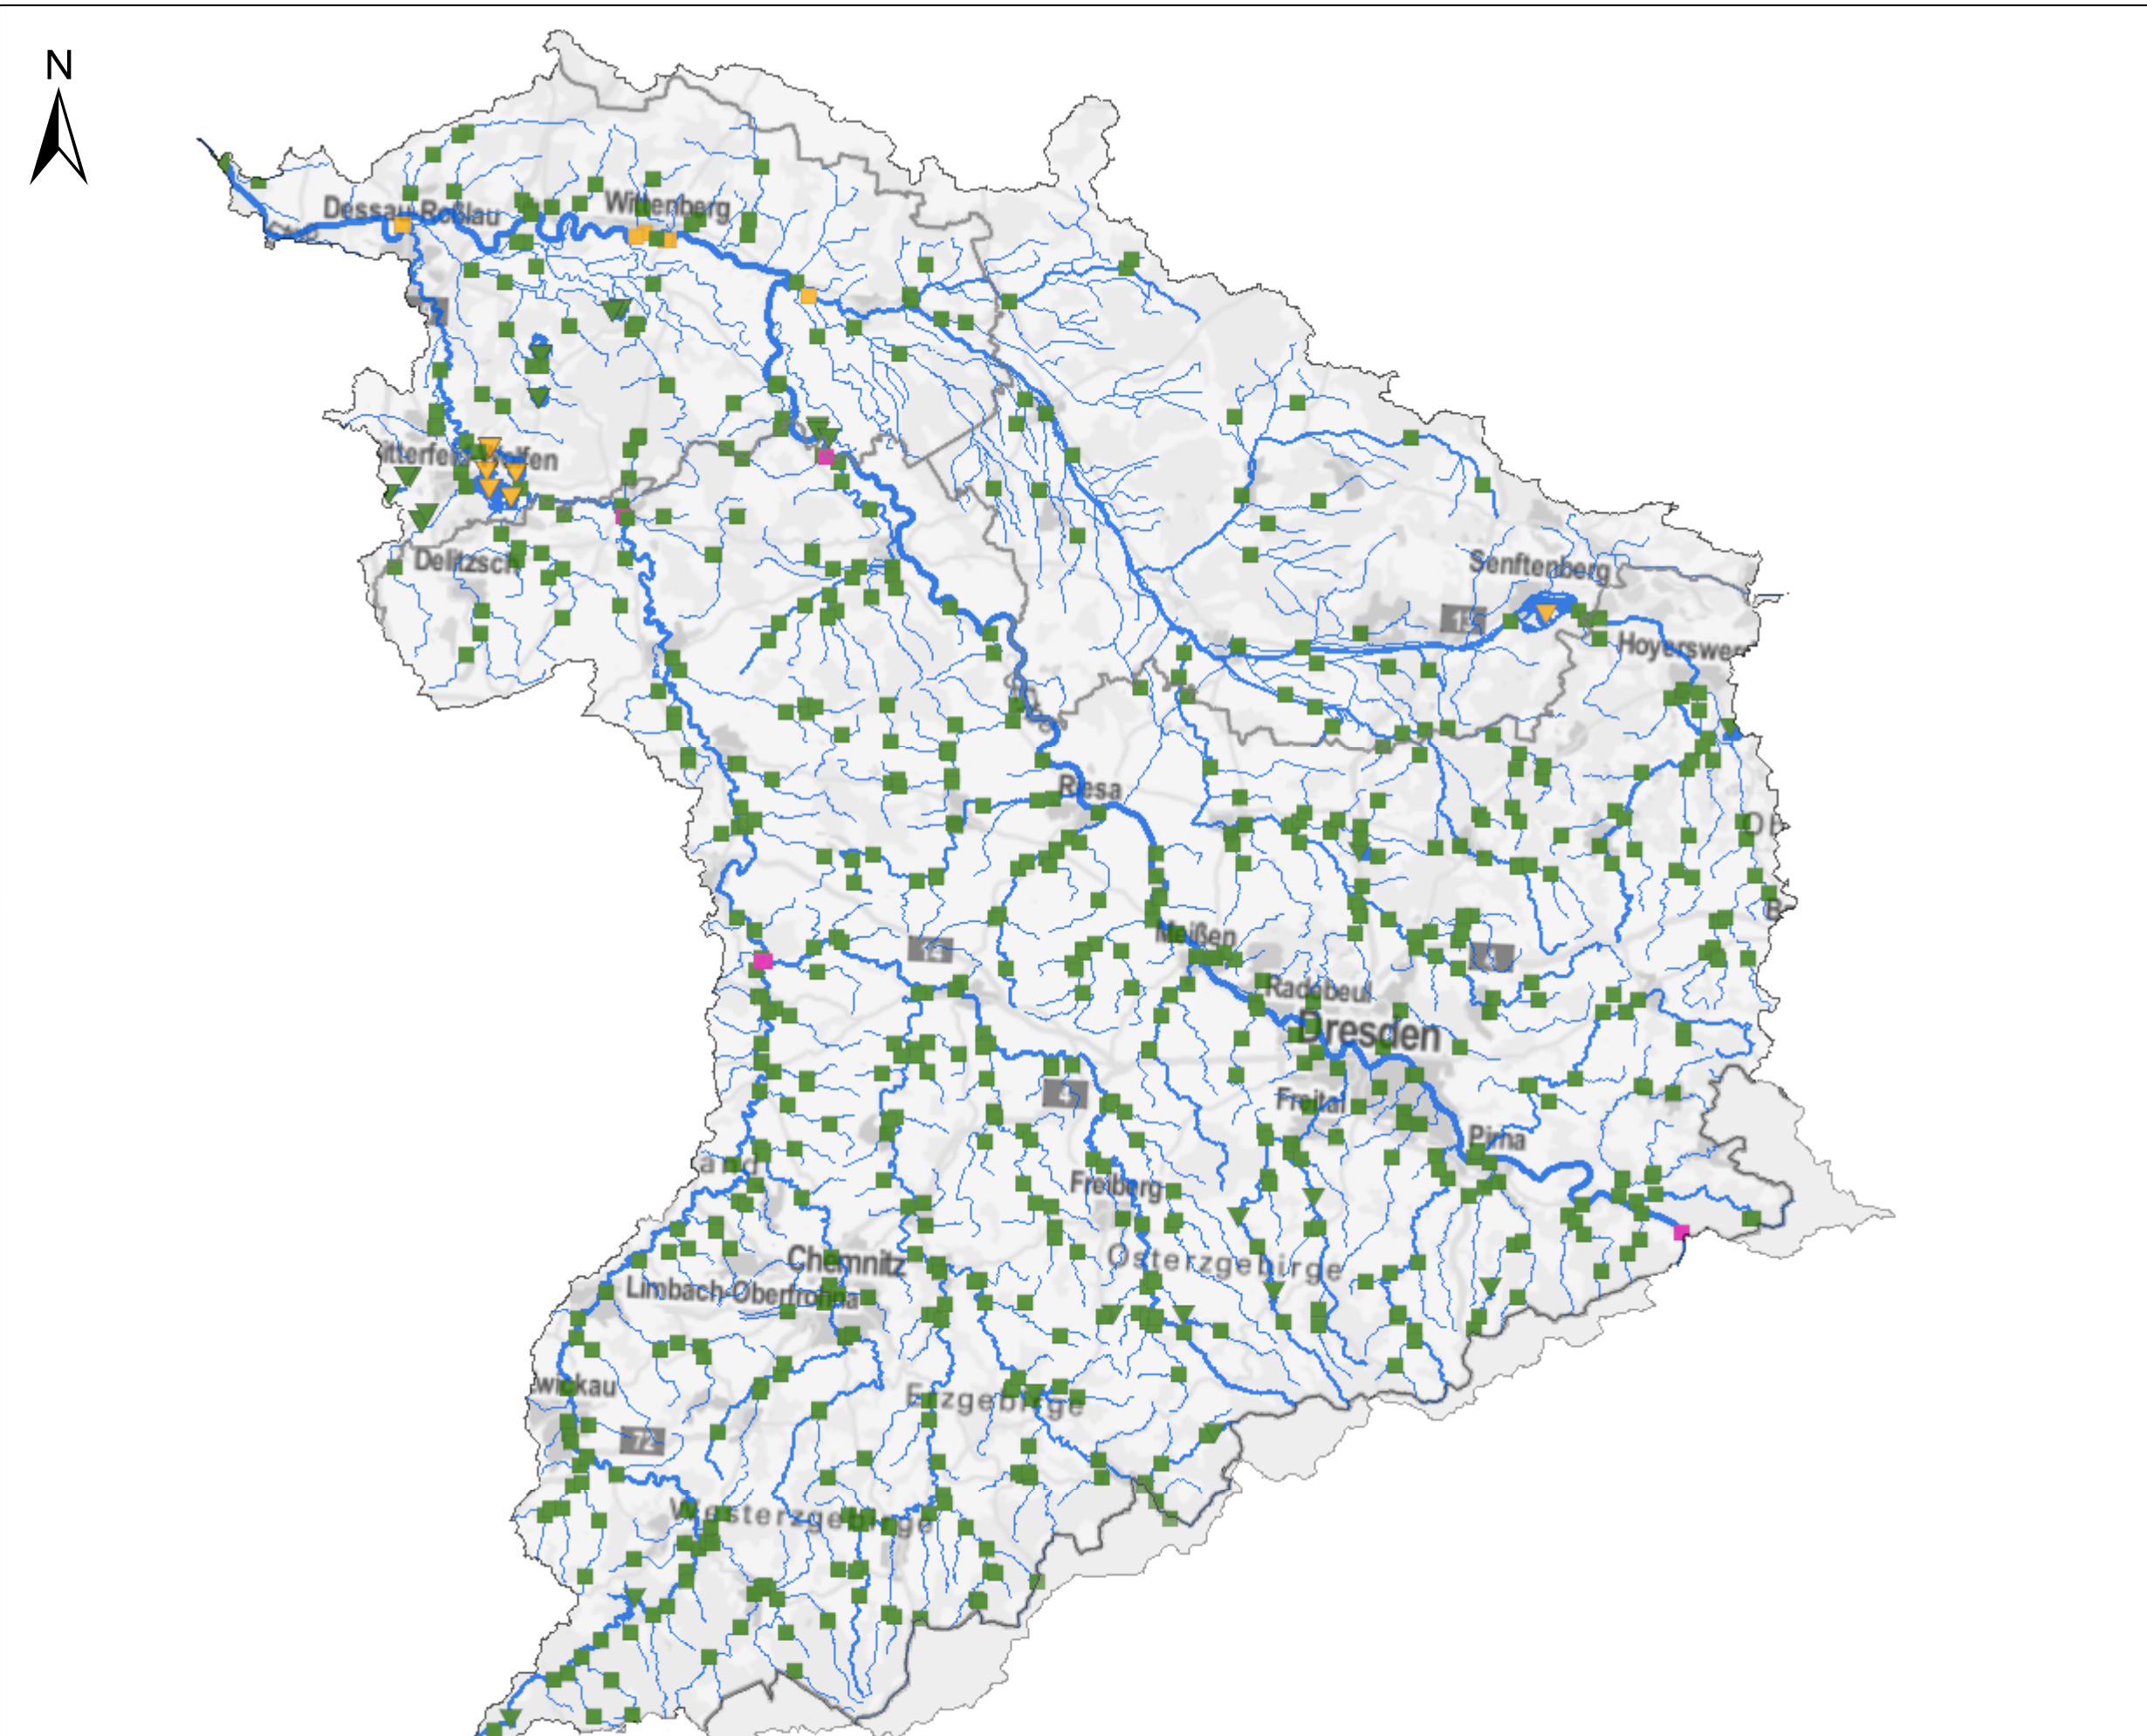

KOR Mulde-Elbe-Schwarze Elster - Karte 4.1: Überwachungsnetz der Oberflächengewässer

- Messnetztyp**
- Fließgewässer Internationales Messprogramm
 - Überblick + operativ
 - Überblick
 - Operativ
- Gewässerkategorie**
- ◇ Küstengewässer
 - △ Übergangsgewässer
 - Fließgewässer
 - ▽ Seen

Quelle: WasserBLICK/BfG; 06.10.2014