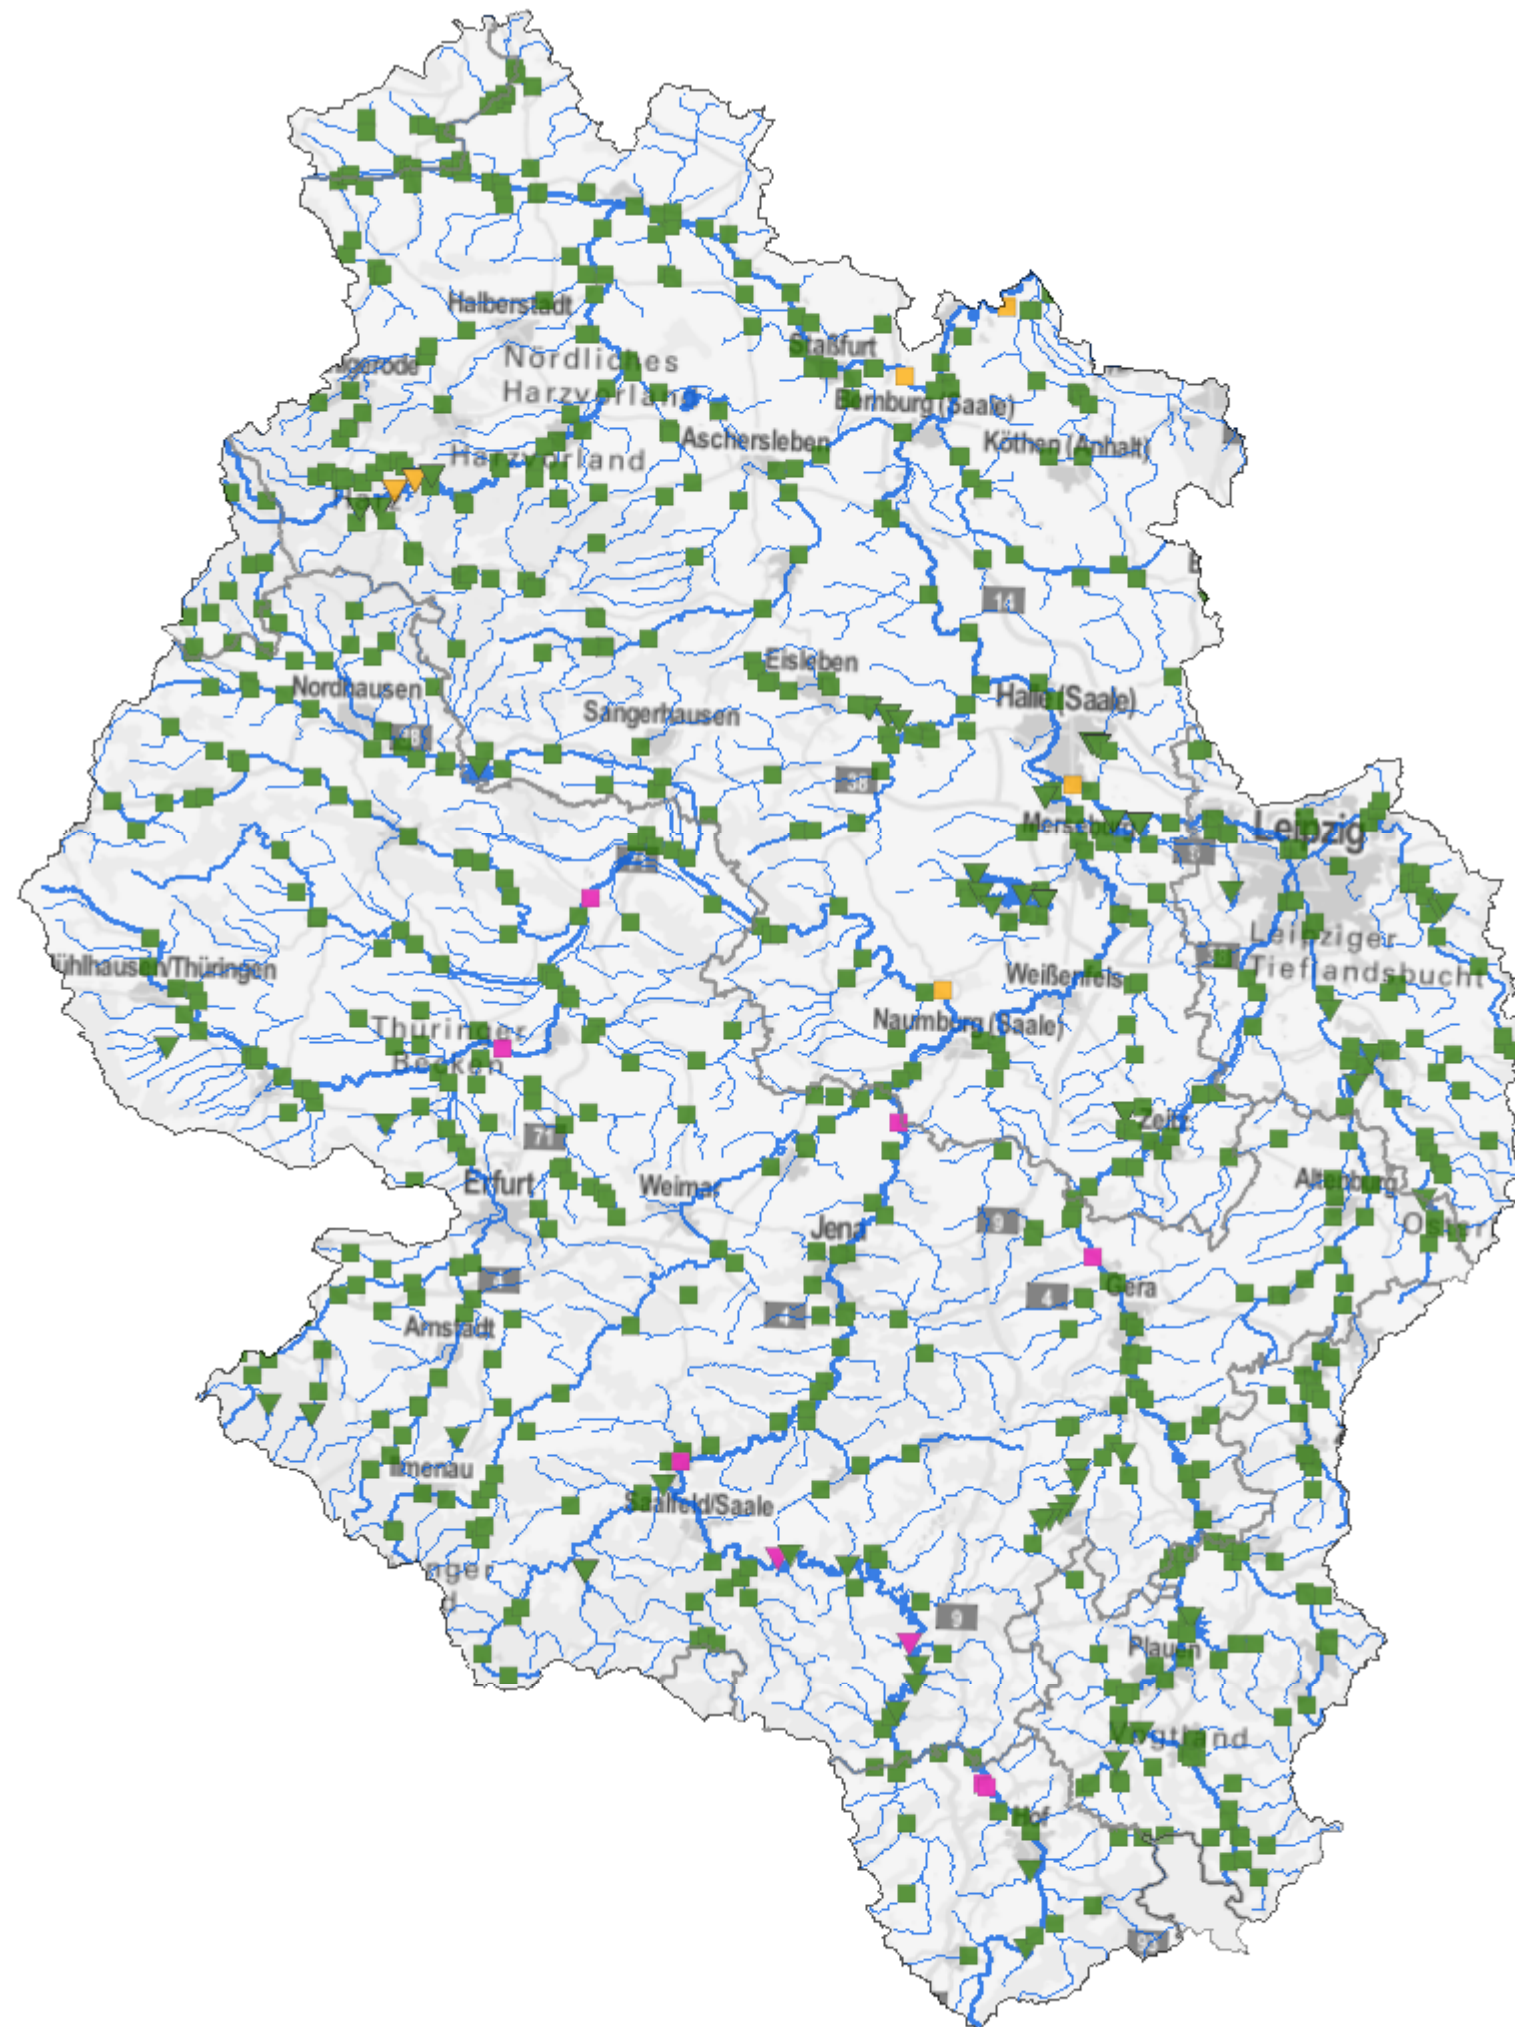

# KOR Saale - Karte 4.1: Überwachungsnetz der Oberflächengewässer

- Messnetztyp**
- Fließgewässer Internationales Messprogramm
  - Überblick + operativ
  - Überblick
  - Operativ
- Gewässerkategorie**
- ◇ Küstengewässer
  - △ Übergangsgewässer
  - Fließgewässer
  - ▽ Seen

Quelle: WasserBLICK/BfG; 08.10.2014